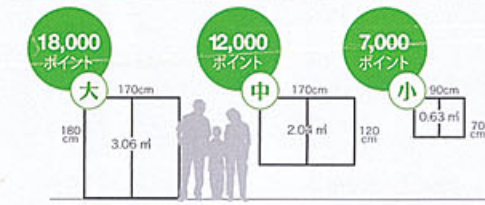

リフォームするなら今がチャンス!

住宅エコポイントがもらえます!

1窓最大18,000ポイント

1戸あたり最大300,000ポイント

住宅エコポイントは、様々な商品と交換可能な他、別のリフォーム工事にも利用できます!

※対象期間は2010年12月31日着工分までが対象です。期間については延長となる場合がありますので、詳しくは施工業者様にお問い合わせください。

窓タイプ 引違い窓 2枚建て幅170cm×高さ110cm

複層ガラス(3mm-空気層12-3mm)入り完成品 単板ガラス(3mm)入り完成品
62,140円 [住宅エコポイント] **12,000P**獲得 **40,800円** [住宅エコポイント] **12,000P**獲得

※掲載価格には施工費・消費税・運賃等は含まれておりません。詳しくは施工業者様にお問い合わせください。

インプラスの新仕様も登場!

11月発売新商品

ゴーストバリア

ホコリを寄せ付けず、お掃除の負担をグンと軽減します。

インプラス ダストバリア仕様 選べるカラーは3種類。
※ペアガラスのみの対応となります。(ショコラーデG/ホワイト/ライトグレーG)

業界初

ホコリ

ホコリを引き寄せない

特殊樹脂

表面に静電気を帯電させない

ダストバリア仕様
表面に静電気が帯電せず、ホコリを寄せ付けられないから汚れにくくなります。

採用したい内窓 No.1*! 選ばれています「インプラス」。