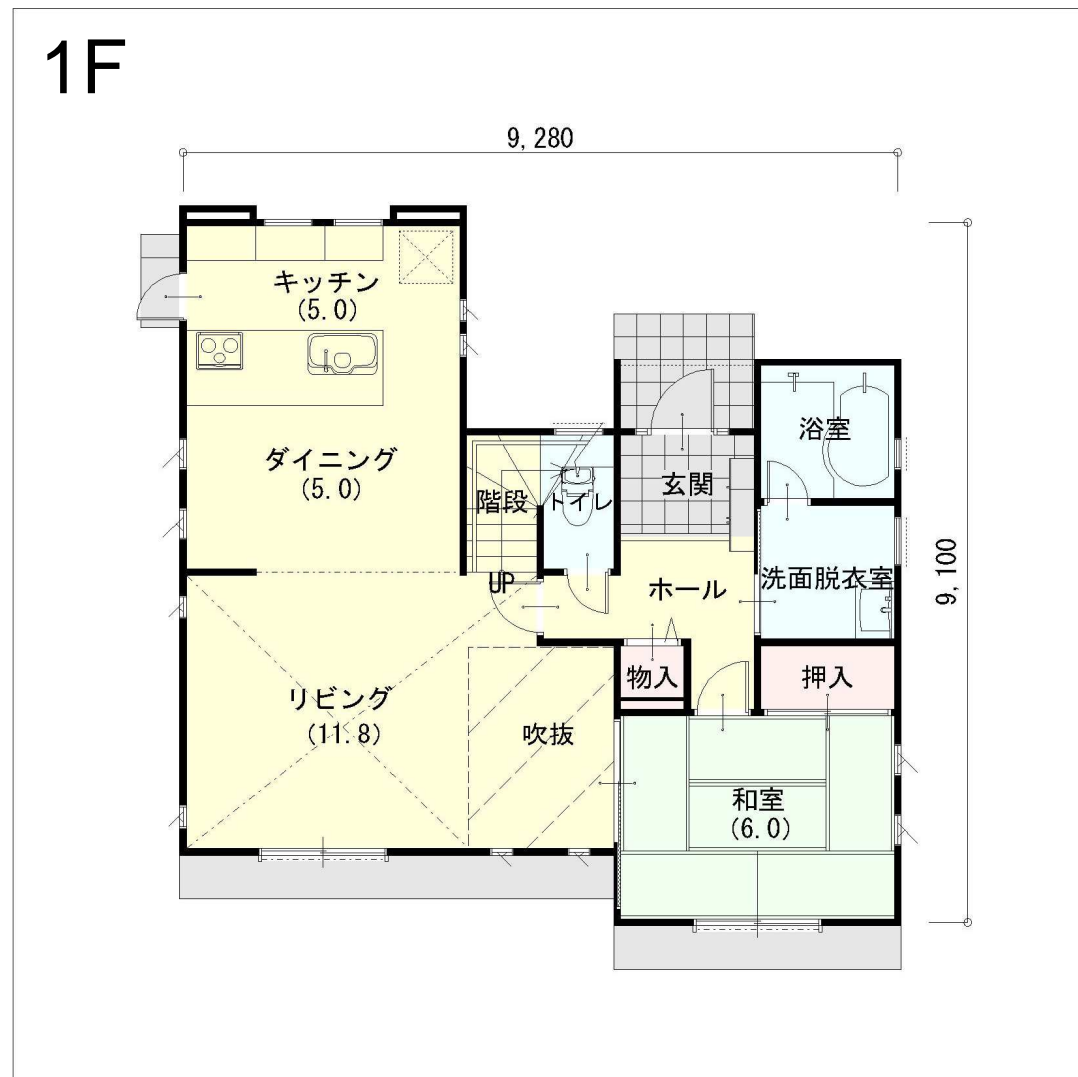

# 吹抜け・スキップフロア・スキップポケット・太陽光設置に優れた片流れプラン

## ■自由設計で理想の家を

【プランコンセプト】

●スキップフロア ●スキップポケット ●吹抜け

本体価格 1,380万円(税込価格1,449万円)

1F 65.57㎡ / 19.80坪

2F 55.43㎡ / 16.73坪

合計 121.00㎡ / 36.53坪

玄関位置 北

間取り 4LDK

東西間口 9.28m

南北間口 9.27m

プランTK112