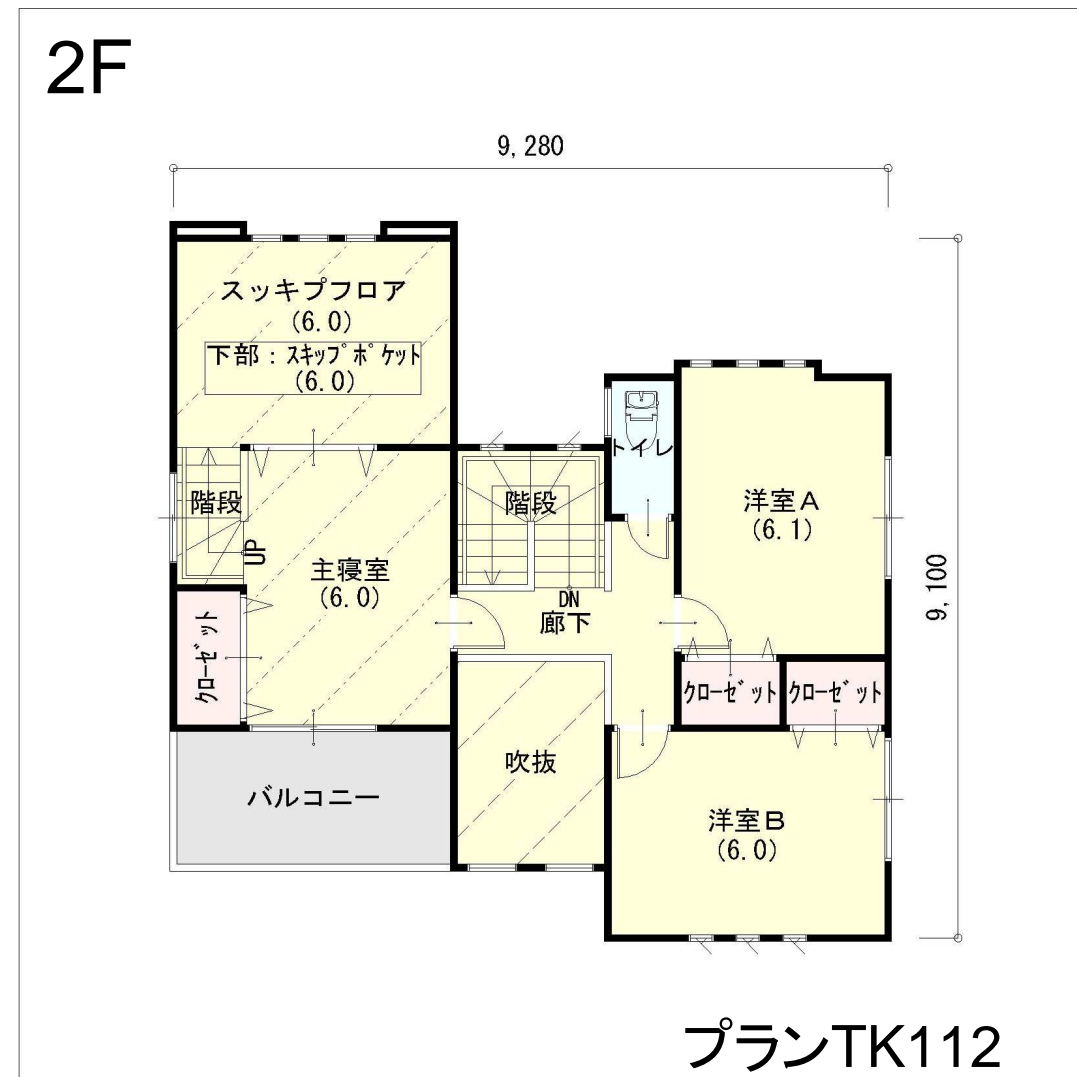

## ■自由設計で理想の家を

【プランコンセプト】

●スキップフロア ●スキップポケット ●吹抜け

本体価格 1,380万円(税込価格1,449万円)

1F 65.57㎡ / 19.80坪

2F 55.43㎡ / 16.73坪

合計 121.00㎡ / 36.53坪

玄関位置 北

間取り 4LDK

東西間口 9.28m

南北間口 9.27m

プランTK112